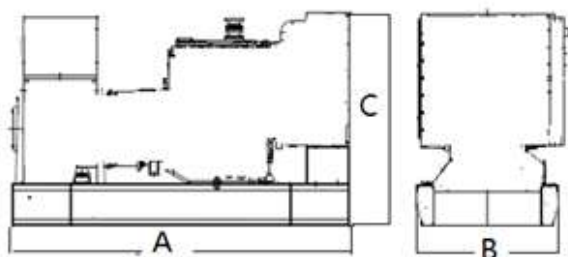

Размеры

	Длина	Ширина	Высота	Вес
Серия В	2400mm	920 mm	1515 mm	1550 kg
Серия L	3200 mm	1100 mm	1850 mm	2040 kg

Open gen-set

Enclosed gen-set

Примечания

Режим Prime: Данный режим используется для обеспечения постоянного электропитания потребителей при различной нагрузке. Ограничений по часам работы в год не существует, данная режим допускает перегрузку на 10% на срок до 1 часа один раз в 12 часов.