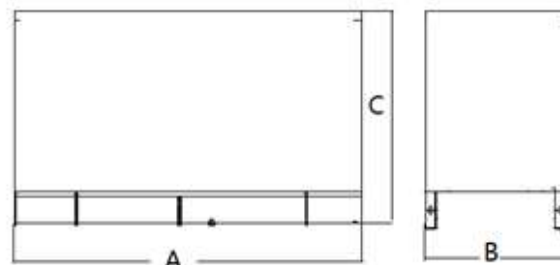

Размеры

	Длина	Ширина	Высота	Вес
Серия В	2400mm	920 mm	1515 mm	1550 kg
Серия L	3200 mm	1100 mm	1850 mm	2040 kg

Open gen-set

Enclosed gen-set

Примечания

Режим Prime: Данный режим используется для обеспечения постоянного электропитания потребителей при различной нагрузке. Ограничений по часам работы в год не существует, данная режим допускает перегрузку на 10% на срок до 1 часа один раз в 12 часов.